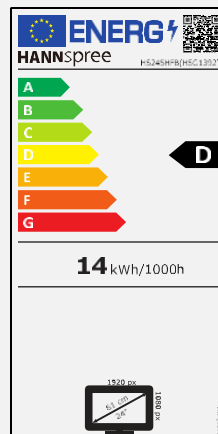

HS 245 HFB

60,45 cm / 23.8" Diagonale
LED Backlight – Format 16:9

- 23.8" 16:9 LED Backlight Monitor
- 1920 x 1080 Auflösung Full HD 1080p
- 178° breiter Betrachtungswinkel
- Dual Input: HDMI + VGA
- Eingebaute Stereo Lautsprecher
- nahezu Rahmenloses Display
- Ultraflaches Design und sehr schmale Ränder
- Monitorstand und Fuß aus Metall
- Energieeffizient
- Externes Netzteil
- Low Blue Light Modus
- Flimmerfrei
- Umweltfreundlich

Bildschirmgröße	60,45cm / 23.8" Diagonale
Paneltyp	LED Backlight ADS Panel (*)
Seitenverhältnis	16:9
Auflösung (H x V)	1920 x 1080 Full HD
Helligkeit	250cd/m ²
Kontrast (Nativ)	1.000:1 (Nativ)
Kontrast (Aktiv)	8.000.000:1 (Aktiv)
Blickwinkel L/R; U/D	178° H – 178° V (CR > 10)
Reaktionszeit	5 Millisekunden
Pixelabstand	0,2745 (H) x 0,2745 (V) mm
Displayoberfläche	Blendfrei, Härte 3H
Displayfarben	16.7M Farben
Horizontal Frequenz	30 ~ 83 kHz
Vertikal Frequenz	50 ~ 75 Hz
Max Display Frequenz	1920 x 1080 @ 60Hz
Eingang 1	D-Sub (VGA)
Eingang 2	HDMI 1.4
Eingebaute Lautsprecher	Ja, 2W x 2; Kopfhöreranschluss Hinweis: Bei einer VGA-Verbindung können Sie die Monitorlautsprecher nicht aktivieren
Energieverbrauch	An: 14,4W; Stand-by: 0,4W; Aus: 0,2W
Stromquelle	Externes Netzteil: 12V – 2.5A Input: AC 100 ~ 240 Volt; 50 ~ 60 Hz
Produktabmessung	539 x 135 x 401,6 mm (W x D x H)
Verpackungsabmessung	630 x 103 x 440 mm (W x D x H)
Netto / Brutto Gewicht	2,95 Kg / 4,69 Kg
Gehäuse und Fußfarbe	Arm / Füße / Zierleiste: Titanium Gray Rückseite: Black

VESA Anschluss	N/A
Monitorfuß	Normal Stand
Neigbar / Kinsingtonschloss	-5° ~ 15° / Ja
Pivot / Schwenken	- / -
Bedienelemente	Menu, (+), (-), AUTO, Power
Farbeinstellungen	Warm, Natürlich, Kalt, Bednutzerdefiniert
Voreinstellungen	PC, Film, Game, ECO Modes
Bildschirmanzeige	16 OSD Languages
Lieferumfang	Netzteil mit Stromkabel (1,5m); HDMI Kabel (1,5m); Garantiekarte; Schnellstartanleitung
Andere Eigenschaften	Low Blue Light Modus / Flimmerfrei