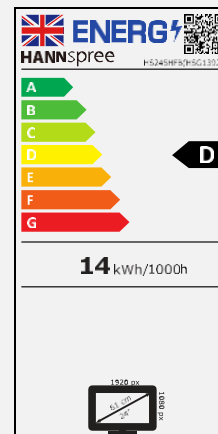

HS 245 HFB

60,45 cm / 23.8" Diagonale
LED Backlight – Format 16:9

- 23.8" 16:9 LED Backlight Monitor
- 1920 x 1080 Auflösung Full HD 1080p
- 178° breiter Betrachtungswinkel
- Dual Input: HDMI + VGA
- Eingebaute Stereo Lautsprecher
- nahezu Rahmenloses Display
- Ultraflaches Design und sehr schmale Ränder
- Monitorstand und Fuß aus Metall
- Energieeffizient
- Externes Netzteil
- Low Blue Light Modus
- Flimmerfrei
- Umweltfreundlich

Bildschirmgröße	60,45cm / 23.8" Diagonale
Paneltyp	LED Backlight ADS Panel (*)
Seitenverhältnis	16:9
Auflösung (H x V)	1920 x 1080 Full HD
Helligkeit	250cd/m ²
Kontrast (Nativ)	1.000:1 (Nativ)
Kontrast (Aktiv)	8.000.000:1 (Aktiv)
Blickwinkel L/R; U/D	178° H – 178° V (CR > 10)
Reaktionszeit	5 Millisekunden
Pixelabstand	0,2745 (H) x 0,2745 (V) mm
Displayoberfläche	Blendfrei, Härte 3H
Displayfarben	16.7M Farben
Horizontal Frequenz	30 ~ 83 kHz
Vertikal Frequenz	50 ~ 75 Hz
Max Display Frequenz	1920 x 1080 @ 60Hz
Eingang 1	D-Sub (VGA)
Eingang 2	HDMI 1.4
Eingebaute Lautsprecher	Ja, 2W x 2; Kopfhöreranschluss Hinweis: Bei einer VGA-Verbindung können Sie die Monitorlautsprecher nicht aktivieren
Energieverbrauch	An: 14,4W; Stand-by: 0,4W; Aus: 0,2W
Stromquelle	Externes Netzteil: 12V – 2.5A Input: AC 100 ~ 240 Volt; 50 ~ 60 Hz
Produktabmessung	539 x 135 x 401,6 mm (W x D x H)
Verpackungsabmessung	630 x 103 x 440 mm (W x D x H)
Netto / Brutto Gewicht	2,95 Kg / 4,69 Kg
Gehäuse und Fußfarbe	Arm / Füße / Zierleiste: Titanium Gray Rückseite: Black

VESA Anschluss	N/A
Monitorfuß	Normal Stand
Neigbar / Kinsingtonschloss	-5° ~ 15° / Ja
Pivot / Schwenken	- / -
Bedienelemente	Menu, (+), (-), AUTO, Power
Farbeinstellungen	Warm, Natürlich, Kalt, Bednutzerdefiniert
Voreinstellungen	PC, Film, Game, ECO Modes
Bildschirmanzeige	16 OSD Languages
Lieferumfang	Netzteil mit Stromkabel (1,5m); HDMI Kabel (1,5m); Garantiekarte; Schnellstartanleitung
Andere Eigenschaften	Low Blue Light Modus / Flimmerfrei